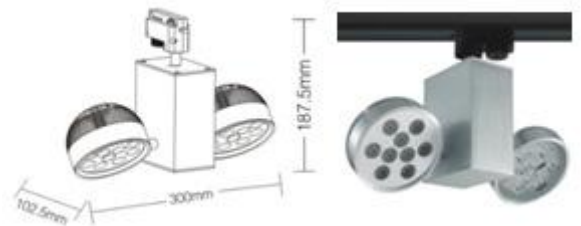

## 2X9W

<b>Model</b>	<b>LDN-</b>
Wattage	2x9W
Size	304x107.5x234.5
Material	Aluminium

<b>Model</b>	<b>LDN-</b>
Wattage	2x9W
Size	304x107.5x234.5
Material	Aluminium

<b>Model</b>	<b>LDN-</b>
Wattage	2x9W
Size	300x102.5x187.5
Material	Aluminium